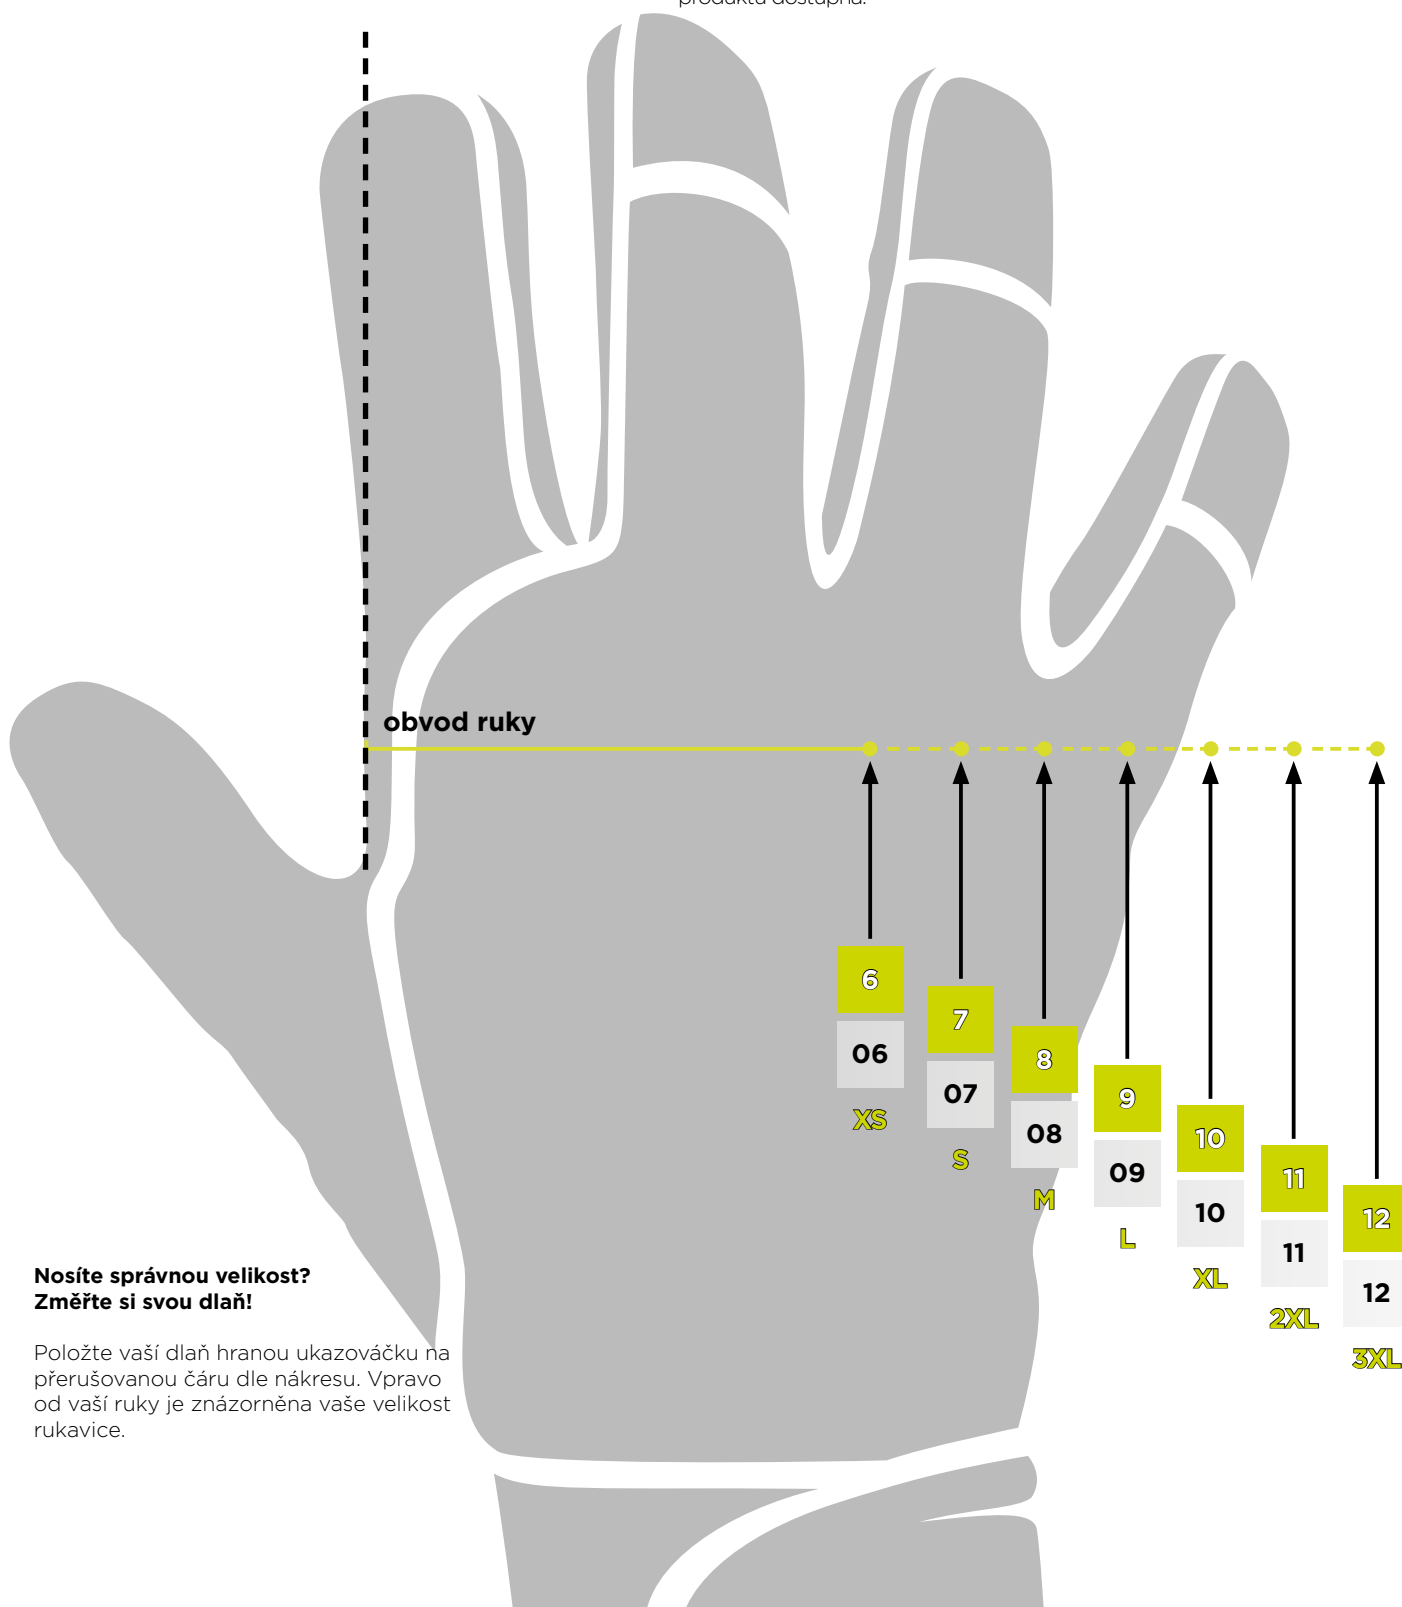

\*délka stélky v centimetrech

# RUKAVICE

Rozměry jsou uvedeny v cm. \*Tolerance +/- 5%

Kód	Velikost	Velikost	Obvod ruky	Délka ruky
06	6	XS	152 mm	160 mm
07	7	S	178 mm	171 mm
08	8	M	203 mm	182 mm
09	9	L	229 mm	193 mm
10	10	XL	254 mm	204 mm
11	11	2XL	279 mm	215 mm
12	12	3XL	304 mm	226 mm

TABULKA VELIKOSTÍ

6	7	8	9	10	11	12
06	07	08	09	10	11	12

## JAK DOSADIT SPRÁVNÝ KÓD?

Kód produktu - dosazením do kódu produktu za dvojmístné **XX** zvolte Vámi požadovanou velikost, která je u daného produktu dostupná.

obvod ruky