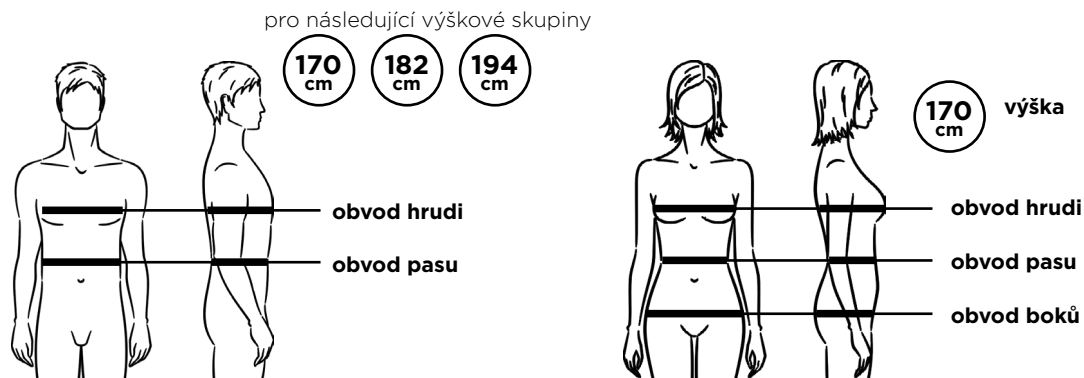

# Tabulky velikostí

Tabulky velikostí jsou pouze orientační pomůcky pro výběr správné velikosti a nevzniká z nich nárok na reklamaci zboží. V případě, že naměříte velikost mezi dvěma velikostmi, zvolte vždy větší velikost. Pracovní oděvy, obuv a další pracovní pomůcky jsou určeny k celodennímu nošení a mají být maximálně pohodlné.

## ODĚVY

Rozměry jsou uvedeny v cm. \*Tolerance +- 5%

### PÁNSKÉ TĚLESNÉ ROZMĚRY

Velikost	S		M		L		XL		2XL		3XL		4XL
	44	46	48	50	52	54	56	58	60	62	64	66	68
Obvod hrudi	84-88	88-92	92-96	96-100	100-104	104-108	108-112	112-116	116-120	120-124	124-128	128-132	132-136
Obvod pasu	72-76	76-80	80-84	84-88	88-92	92-96	96-100	100-104	104-108	108-112	112-116	116-120	120-124
Obvod krku	37	38	39	40	41	42	43	44	45	46	47	48	

### DÁMSKÉ TĚLESNÉ ROZMĚRY

Velikost	XS		S		M		L		XL		2XL	
	34	36	38	40	42	44	46	48	50	52	54	56
Obvod hrudi	76-80	80-84	84-88	88-92	92-96	96-100	100-104	104-108	108-112	112-116	116-120	120-124
Obvod pasu	60-64	64-68	68-72	72-76	76-80	80-84	84-88	88-92	92-96	96-100	100-104	104-108
Obvod boků	84-88	88-92	92-96	96-100	100-104	104-108	108-112	112-116	116-120	120-124	124-128	128-132